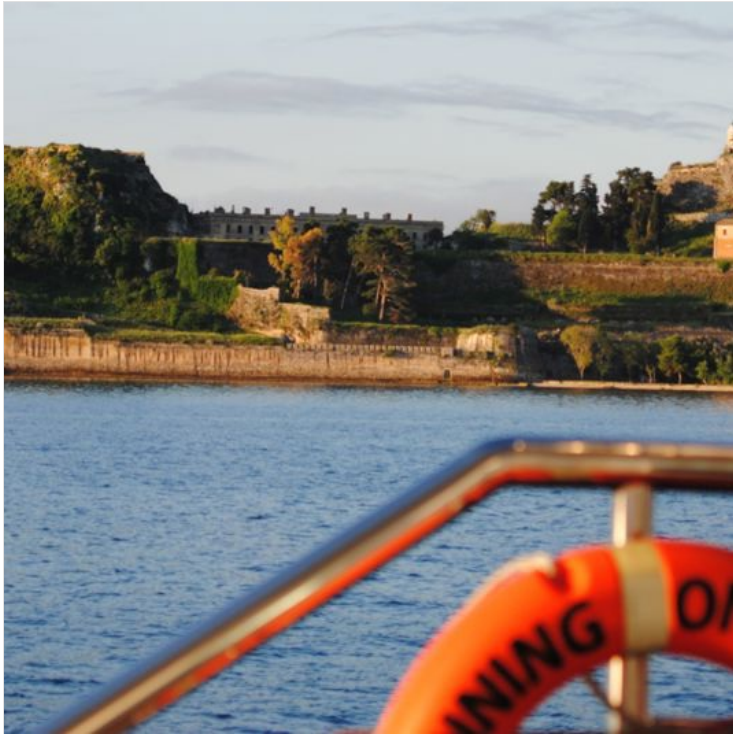

## Crucero en bicicleta y vela 2025. Corfú - Atenas

- Regiones / Países: **Grecia**
- Duración: **1 Días / 0 Noches**
- Etiquetas: **Isla, Popular, Verdor**
- : <https://embarq.travel/es/barcos/running-on-waves/crucero-en-bicicleta-y-vela-2025-corfú-atenas/>

### [Grecia / Corfú](#)

Isla, Popular, Verdor

Corfú, la isla griega más verde, repleta de viejos olivos y pinos, te abraza con las aguas esmeralda de sus playas de múltiples caras y te seduce con su casco antiguo a través de plazas italianas y francesas, y antiguas fortalezas y templos.

### [Old Fortress of Corfu](#)